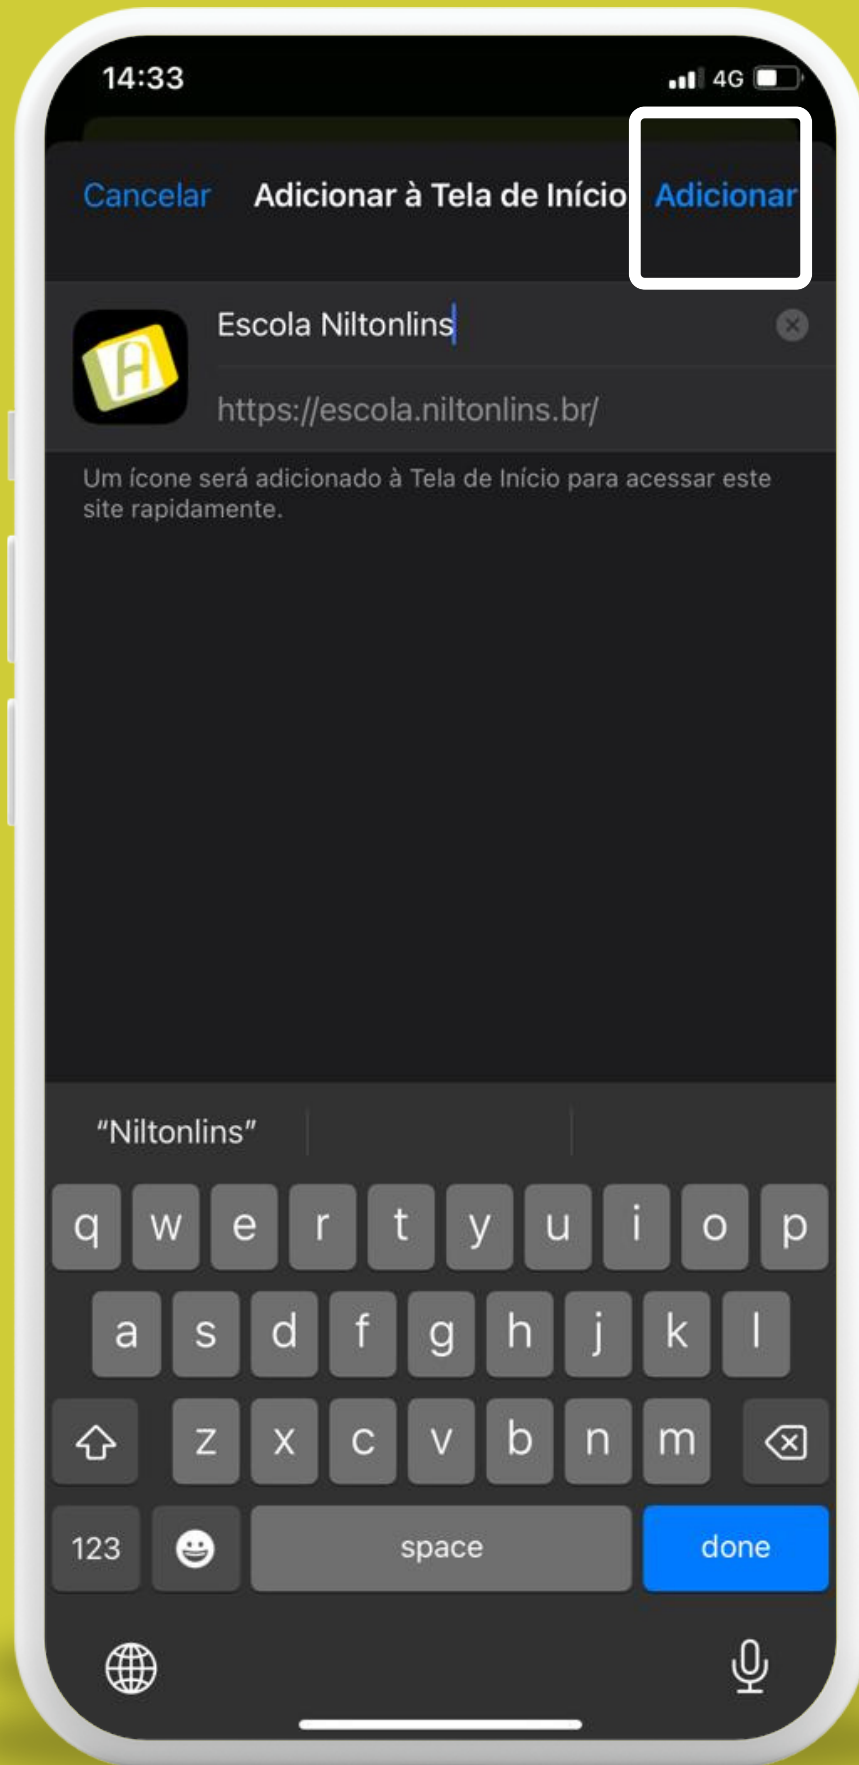

COMO INSTALAR APLICATIVO NO IOS

1º Abra o site da escola no SAFARI (escola.niltonlins.br) e clique na seta.

COMO INSTALAR APLICATIVO NO IOS

2º Encontre a opção adicionar á tela de inicio e seleccione.

COMO INSTALAR APLICATIVO NO IOS