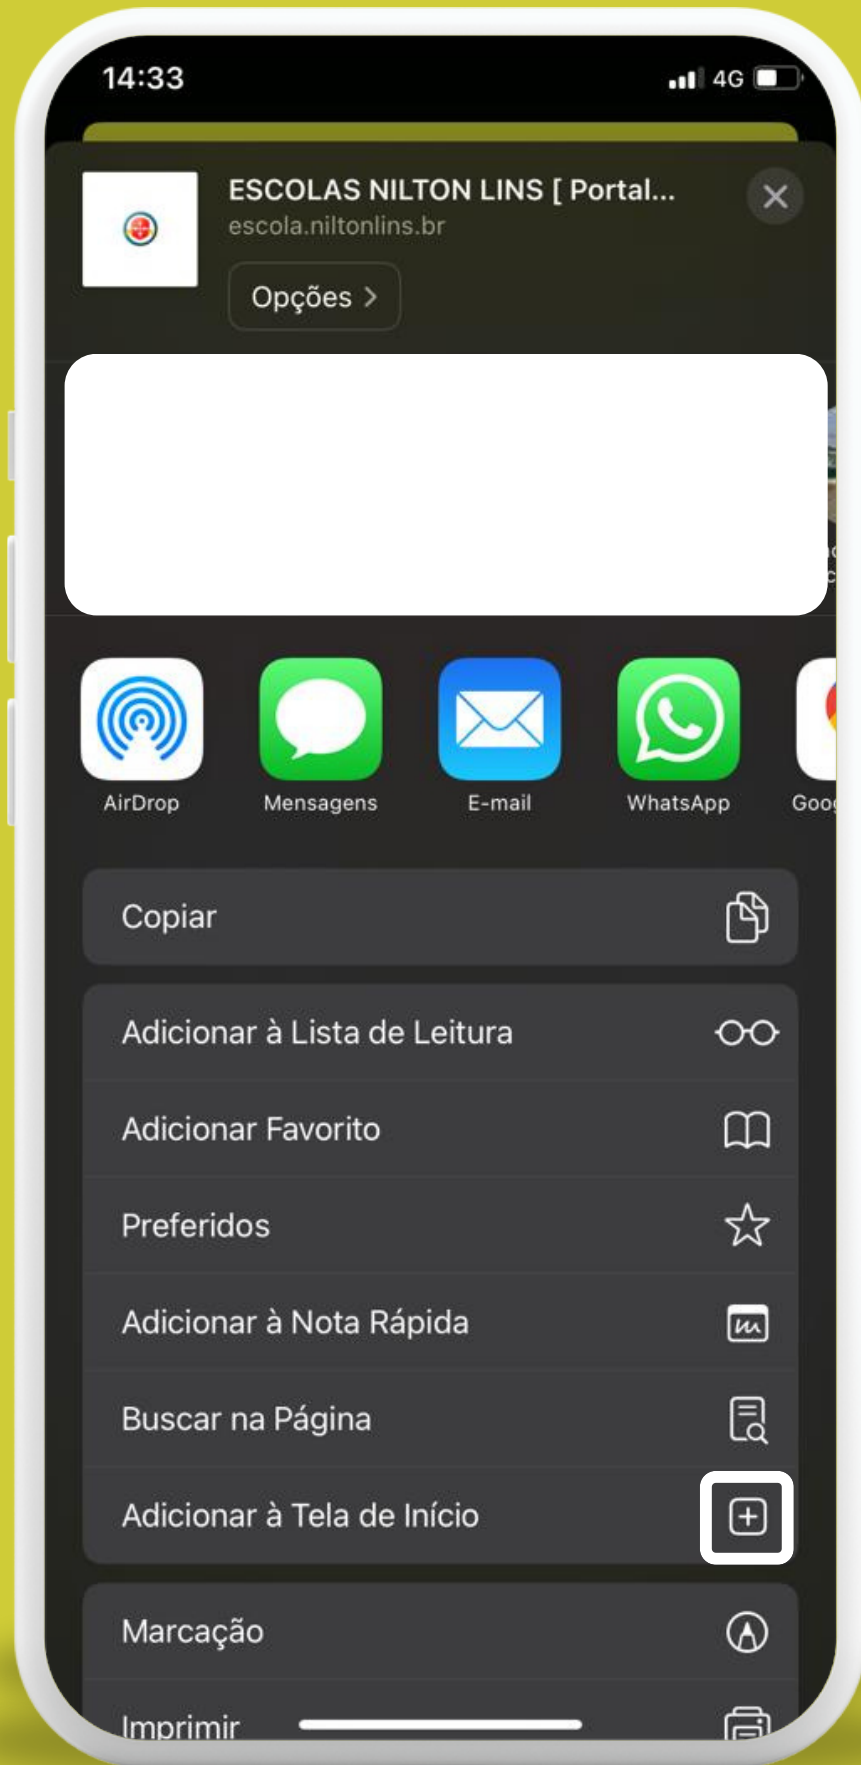

COMO INSTALAR APLICATIVO NO IOS

1º Abra o site da escola no SAFARI (escola.niltonlins.br) e clique na seta.

COMO INSTALAR APLICATIVO NO IOS

2º Encontre a opção adicionar á tela de inicio e seleccione.

COMO INSTALAR APLICATIVO NO IOS